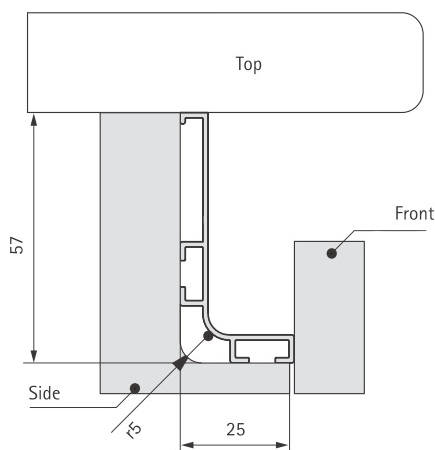

Integreeritav profiil (karkassile), uste avamiseks

Ülemine profiil

Vahe profiil

- VLY1MU Ülemine 4,2m MATT MUST
- VLY1VA Ülemine 4,2m MATT VALGE
- VLV1MU Vahe 4,2m MATT MUST
- VLV1VA Vahe 4,2m MATT VALGE
- VLKS1 Profiili kinnitus

Profiili kinnitus