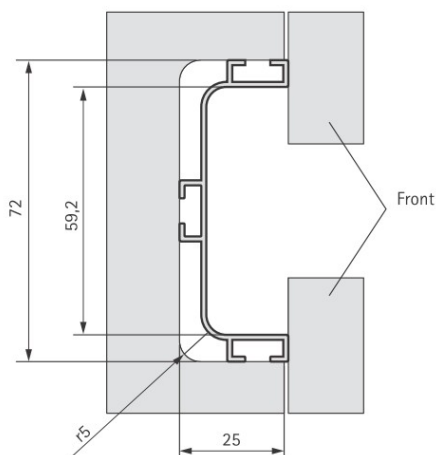

Integreeritav profiil (karkassile), uste avamiseks

Ülemine profiil

Vahe profiil

- VLY1MU Ülemine 4,2m MATT MUST
- VLY1VA Ülemine 4,2m MATT VALGE
- VLV1MU Vahe 4,2m MATT MUST
- VLV1VA Vahe 4,2m MATT VALGE
- VLKS1 Profiili kinnitus

Profiili kinnitus